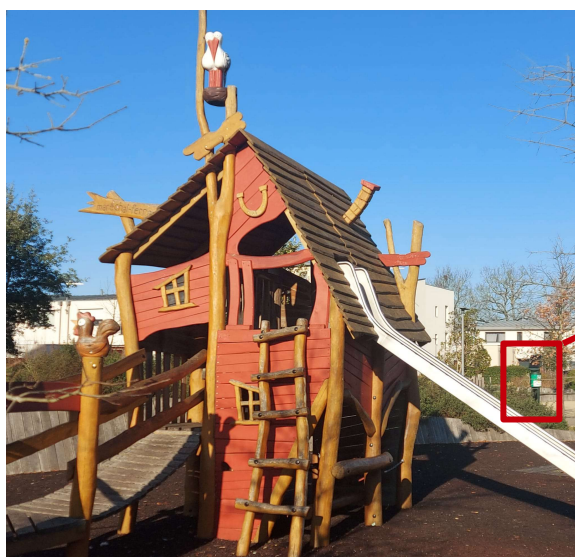

Défibrillateurs Automatisés Externes (DAE) à Verrières-en-Anjou

1- Saint Sylvain d'Anjou (49480)

- **Le chêne vert** : Rue André Bruel, Aire de jeux de la vieille forge - *Borne autonome solaire*

- **Les champs blancs** : Avenue des champs blancs - *Borne autonome solaire*
(proche de l'école élémentaire Jeanne d'Arc)

- **La Mairie** : Rue de la Veillère (*Situé sur la façade arrière de la Mairie*)

- **Résidence autonomie Les Blés d'Or** : 2 rue des Blés d'Or
(Installé à l'intérieur du Batiment par l'entrée principale, ouverte de 6h à 19h)

- **Salle des Lices et des Troubadours** : 5 rue Henriette Brault

- **Espace Vicar** : Chemin du Brossay
Accessible depuis le terrain de foot, sur les horaires de match et d'entraînement des associations utilisant cet espace

- **Le Dojo, salle des Joutes** : 1, Avenue des Carreaux

- **Le Château à Motte** : Avenue du Parc
(Parc André Delibes - Situé sur la façade d'entrée du bâtiment d'accueil)

- **Espace Jeunesse** : 1 Rue des Chênes